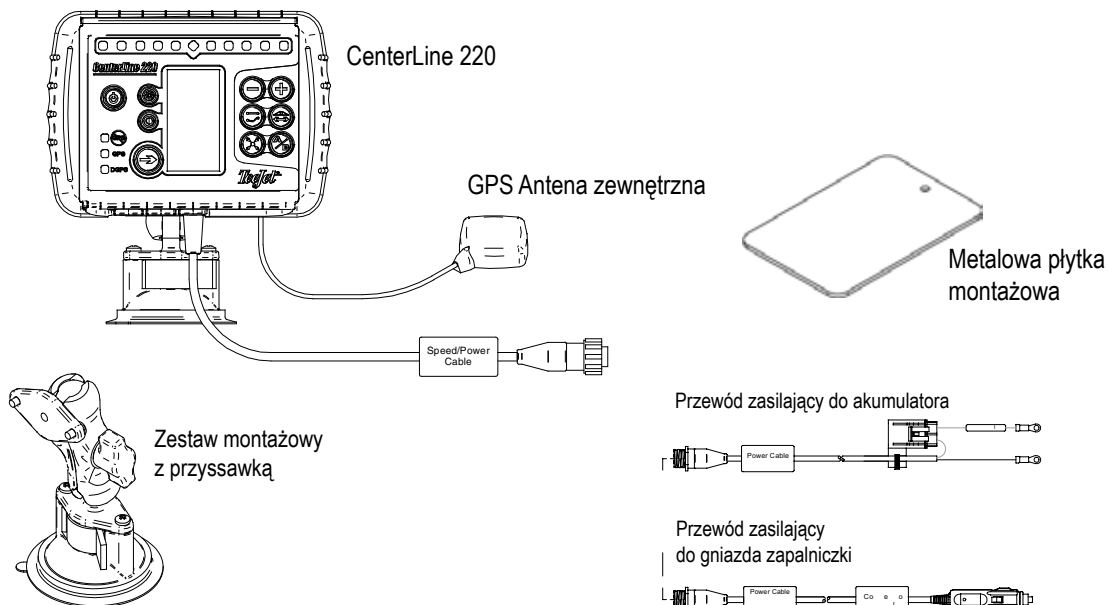

Układ ekranu roboczego

Tryb nawigacji

NOWE – wspomagane sterowanie pasujące do wyposażenia FieldPilot

Obrazy ekranów

Strona poglądowa
Linia nieregularna
AB

Strona poglądowa
Linia prosta
AB

Strona poglądowa
Powrót do zapamiętanego punktu

Ekran ustawienia szerokości roboczej

Jak zamówić

Numer części	Opis
90-02402-PL	Zestaw CenterLine 220 - wersja EGNOS

AKCESORIA

78-50155	Antena zewnętrzna
90-02349	Zestaw mocujący Centerline 220 do szyby
45-20042	Adapter sygnału prędkości do sterowników TeeJet
45-05478	Przewód zasilający bezpośr. z akumulatora
198-669	Adapter sygnału prędkości do sterowników TeeJet 834/844
198-670	Adapter sygnału prędkości do sterowników LH-500
45-05664	Zasilacz do gniazda zapalniczki EU

Zestaw Centerline 220 zawiera:

- Panel Centerline 220
- Antena zewnętrzna
- Przewód zasilający do gniazda Cobo
- Zestaw mocujący z osprzętem
- Instrukcja obsługi

Schemat przewodów

TeeJet
TECHNOLOGIES

TeeJet Poland
Ul. Mickiewicza 35
60-837 Poznań
Poland
Tel: +48 61 843 02 80 • Fax: +48 61 843 40 41
www.teejet.com