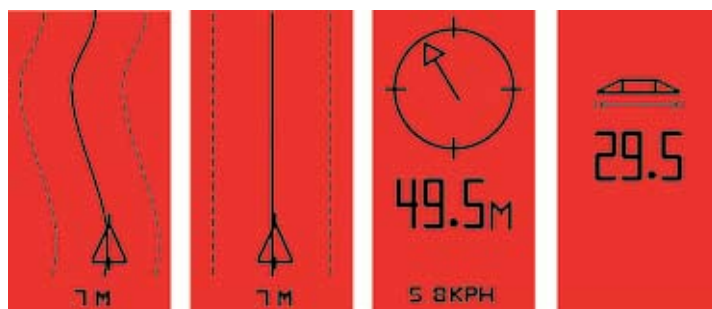

Układ ekranu roboczego

Tryb nawigacji

NOWE – wspomagane sterowanie pasujące do wyposażenia FieldPilot

Obrazy ekranów

Strona poglądowa
Linia nieregularna
AB

Strona poglądowa
Linia prosta
AB

Strona poglądowa
Powrót do zapamiętanego punktu