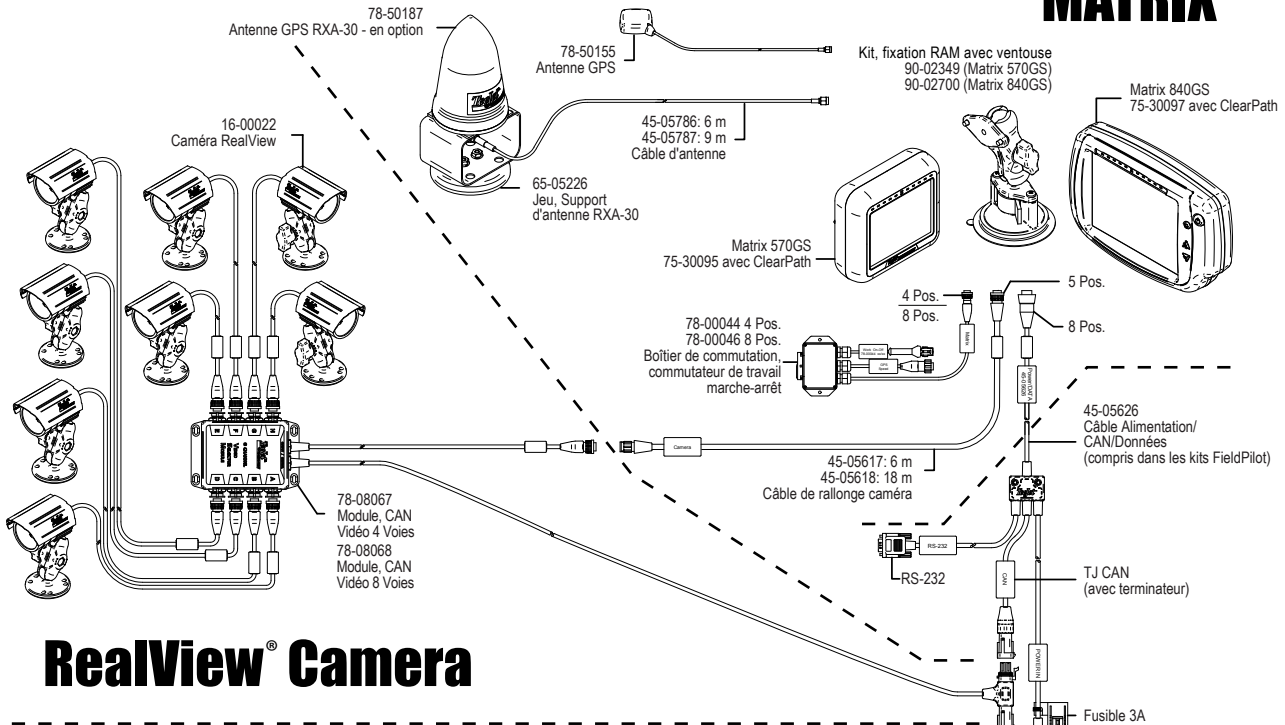

# ANTENNE GPS RXA-30

- Compatible avec les signaux L1 GPS et WAAS/EGNOS
- Antenne GPS avec gain élevé prouvé, avec un élément d'antenne hélice quadrifilaire, fournissant une élimination du bruit de haute qualité et une réception de haut niveau pour les satellites bas sur l'horizon, quand on la compare aux antennes patch habituelles.
- Protection IP67 pour une protection maximale de l'environnement
- Montage pratique par aimant.
- Compatible RoHS
- Environ H 19 x l 9 x Ø 9 cm (H 7.5" x l 3.5" x 3.5" D)
- Jeux avec câble de longueur 6 m (20') ou 9 m (30')

## Pour passer commande

Référence	Dénomination
<b>JEUX</b>	
90-02720	Jeu, Antenne RXA-30 avec câble 6 m (20')
90-02721	Jeu, Antenne RXA-30 avec câble 9 m (30')
<b>COMPONENTS</b>	
78-50187	Antenne, RXA-30
45-05786	Câble, pour antenne RXA-30, 6 m (20')
45-05787	Câble RXA-30 Antenna, 30'
65-05226	Jeu, Support d'antenne RXA-30

## RealView® Camera