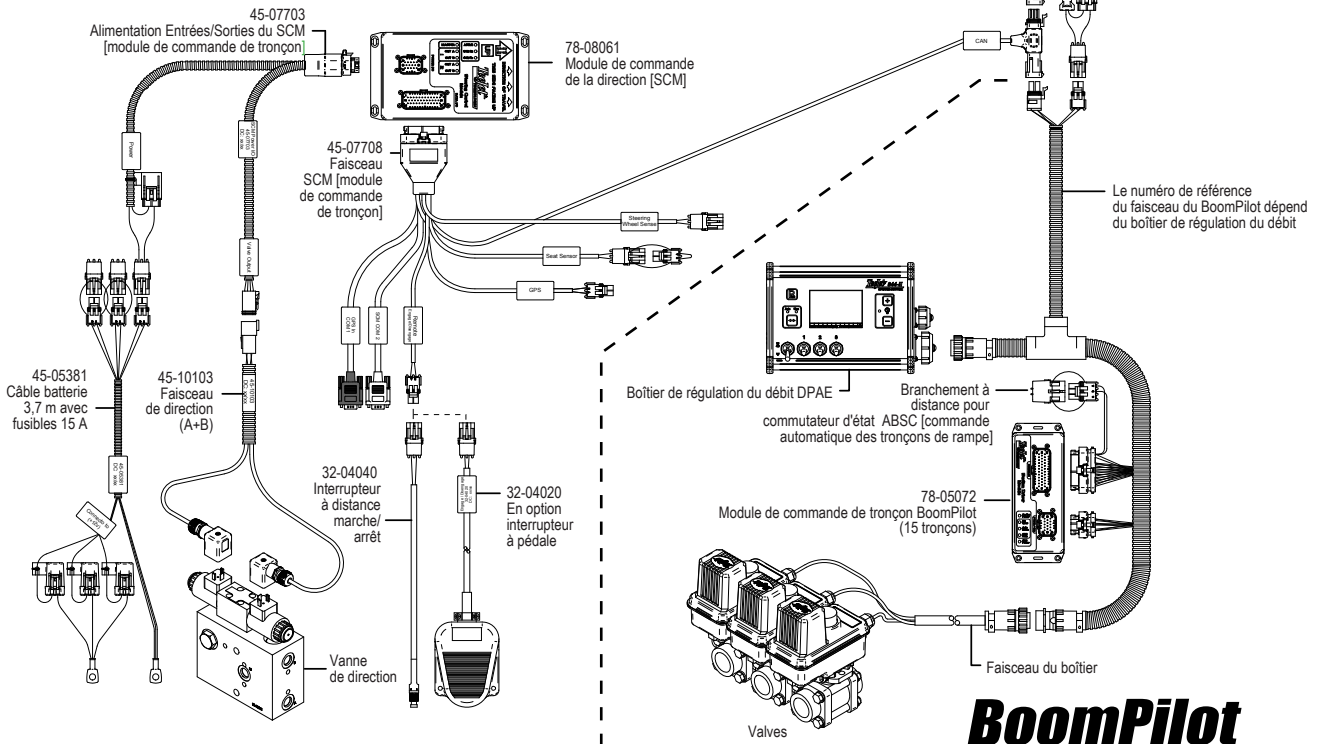

# ANTENNE GPS RXA-30

- Compatible avec les signaux L1 GPS et WAAS/EGNOS
- Antenne GPS avec gain élevé prouvé, avec un élément d'antenne hélice quadrifilaire, fournissant une élimination du bruit de haute qualité et une réception de haut niveau pour les satellites bas sur l'horizon, quand on la compare aux antennes patch habituelles.
- Protection IP67 pour une protection maximale de l'environnement
- Montage pratique par aimant.
- Compatible RoHS
- Environ H 19 x l 9 x Ø 9 cm (H 7.5" x l 3.5" x 3.5" D)
- Jeux avec câble de longueur 6 m (20') ou 9 m (30')

## Pour passer commande

Référence	Dénomination
<b>JEUX</b>	
90-02720	Jeu, Antenne RXA-30 avec câble 6 m (20')
90-02721	Jeu, Antenne RXA-30 avec câble 9 m (30')
<b>COMPONENTS</b>	
78-50187	Antenne, RXA-30
45-05786	Câble, pour antenne RXA-30, 6 m (20')
45-05787	Câble RXA-30 Antenna, 30'
65-05226	Jeu, Support d'antenne RXA-30

# MATRIX® BoomPilot® FieldPilot®

**MATRIX**

## RealView® Camera