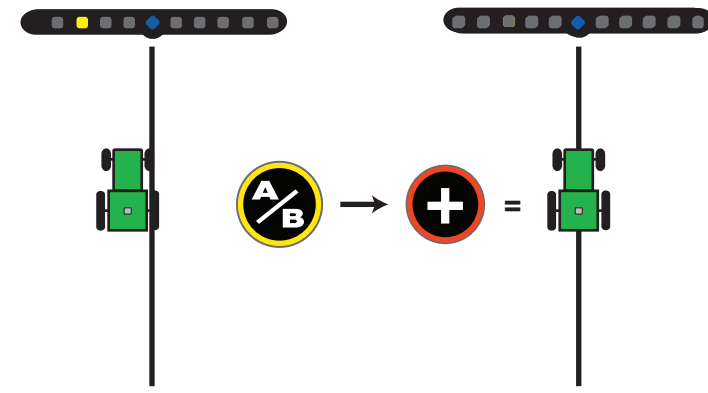

CenterLine 220

1

- ON / OFF, LIGAR / DESLIGAR, LIGAR / DESLIGAR, MARCHÉ / ARRÊT, EIN / AUS, AAN / UIT, HA / ПРОЧЬ
- Brightness, Brillo, Brilho, Éclairage, Helligkeit, Lichtstärke, Яркость
- Contrast, Contraste, Contraste, Contrast, Kontrast, Contrast, Контраст
- Change Page, Cambie La Página, Mude A Página, Changez mode d'affichage, Ändern Sie Seite, Verander pagina, Следующая страница
- Decrease, Disminuir, Disminuir, Diminuer, Vermindern, Verminder, Уменьшение
- Increase, Aumentar, Aumentar, Augmenter, Erhöhen, Verhoog, Увеличение
- Guidance Mode, Patrón De la orientación, Padrão de Orientação, Mode de guidage, Führungsmodus, Begeleidingsmode, Метод руководства
- Swath Width, Ancho de la faixa, Largura da faixa, Largeur de travail, Arbeitsbreite, Werkbreite, Рабочая ширина
- Return to Point, Vuelva al punto, Retorne ao ponto, Revenir au point, Zurück zu Punkt, Terug naar punt, Назад к пункту
- Mark A/B, Marque A/B, Marque A/B, Marquer A/B, A/B erstellen, Markeer A/B, A/B установить

= I   = 0

→   →

=

→

2

3

4