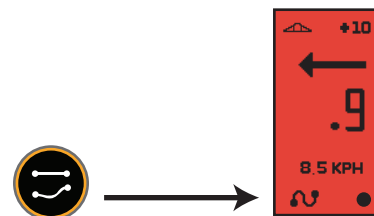

CenterLine 220

1

- ON / OFF, LIGAR / DESLIGAR, LIGAR / DESLIGAR, MARCHÉ / ARRÊT, EIN / AUS, AAN / UIT, HA / ПРОЧЬ
- Brightness, Brillo, Brilho, Éclairage, Helligkeit, Lichtstärke, Яркость
- Contrast, Contraste, Contraste, Contrast, Kontrast, Contrast, Контраст
- Change Page, Cambie La Página, Mude A Página, Changez mode d'affichage, Ändern Sie Seite, Verander pagina, Следующая страница
- Decrease, Disminuir, Disminuir, Diminuer, Vermindern, Verminder, Уменьшение
- Increase, Aumentar, Aumentar, Augmenter, Erhöhen, Verhoog, Увеличение
- Guidance Mode, Patrón De la orientación, Padrão de Orientação, Mode de guidage, Führungsmodus, Begeleidingsmode, Метод руководства
- Swath Width, Ancho de la faixa, Largura da faixa, Largeur de travail, Arbeitsbreite, Werkbreite, Рабочая ширина
- Return to Point, Vuelva al punto, Retorne ao ponto, Revenir au point, Zurück zu Punkt, Terug naar punt, Назад к пункту
- Mark A/B, Marque A/B, Marque A/B, Marquer A/B, A/B erstellen, Markeer A/B, A/B установить

= I   = 0

→   →

=

→

2

3

4