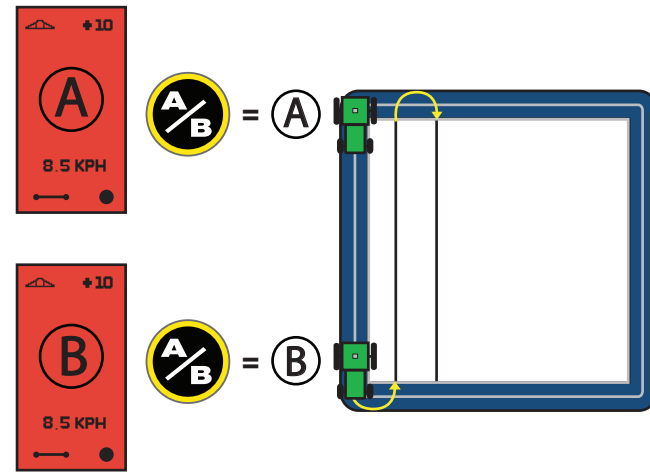

CenterLine 220

1

- ON / OFF, LIGAR / DESLIGAR, LIGAR / DESLIGAR, MARCHÉ / ARRÊT, EIN / AUS, AAN / UIT, HA / ПРОЧЬ
- Brightness, Brillo, Brilho, Éclairage, Helligkeit, Lichtstärke, Яркость
- Contrast, Contraste, Contraste, Contrast, Kontrast, Contrast, Контраст
- Change Page, Cambie La Página, Mude A Página, Changez mode d'affichage, Ändern Sie Seite, Verander pagina, Следующая страница
- Decrease, Disminuir, Disminuir, Diminuer, Vermindern, Verminder, Уменьшение
- Increase, Aumentar, Aumentar, Augmenter, Erhöhen, Verhoog, Увеличение
- Guidance Mode, Patrón De la orientación, Padrão de Orientação, Mode de guidage, Führungsmodus, Begeleidingsmode, Метод руководства
- Swath Width, Ancho de la faixa, Largura da faixa, Largeur de travail, Arbeitsbreite, Werkbreite, Рабочая ширина
- Return to Point, Vuelva al punto, Retorne ao ponto, Revenir au point, Zurück zu Punkt, Terug naar punt, Назад к пункту
- Mark A/B, Marque A/B, Marque A/B, Marquer A/B, A/B erstellen, Markeer A/B, A/B установить

= I   = 0

→   →

=

→

2

3

4