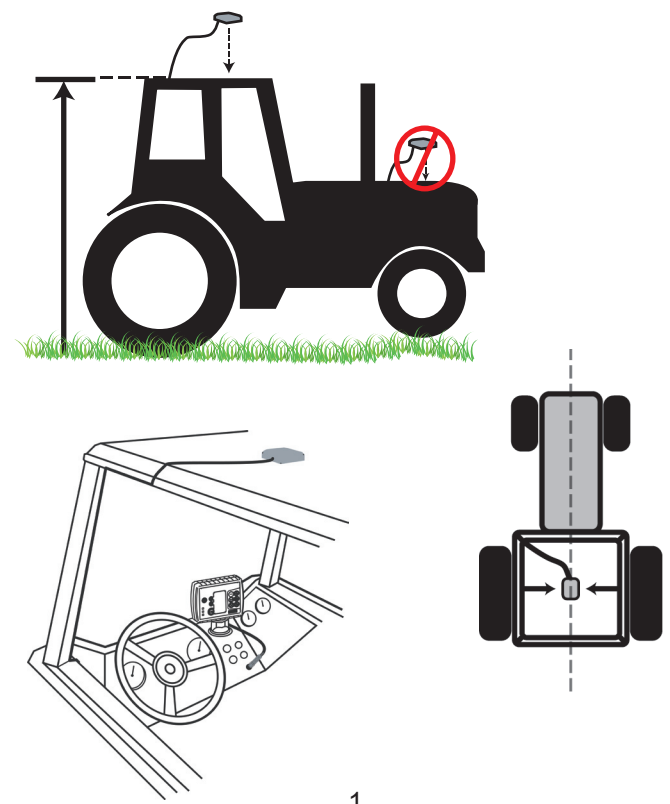

# CenterLine 220

1

- ON / OFF, LIGAR / DESLIGAR, LIGAR / DESLIGAR, MARCHÉ / ARRÊT, EIN / AUS, AAN / UIT, HA / ПРОЧЬ
- Brightness, Brillo, Brilho, Éclairage, Helligkeit, Lichtstärke, Яркость
- Contrast, Contraste, Contraste, Contrast, Kontrast, Contrast, Контраст
- Change Page, Cambie La Página, Mude A Página, Changez mode d'affichage, Ändern Sie Seite, Verander pagina, Следующая страница
- Decrease, Disminuir, Disminuir, Diminuer, Vermindern, Verminder, Уменьшение
- Increase, Aumentar, Aumentar, Augmenter, Erhöhen, Verhoog, Увеличение
- Guidance Mode, Patrón De la orientación, Padrão de Orientação, Mode de guidage, Führungsmodus, Begeleidingsmode, Метод руководства
- Swath Width, Ancho de la faixa, Largura da faixa, Largeur de travail, Arbeitsbreite, Werkbreite, Рабочая ширина
- Return to Point, Vuelva al punto, Retorne ao ponto, Revenir au point, Zurück zu Punkt, Terug naar punt, Назад к пункту
- Mark A/B, Marque A/B, Marque A/B, Marquer A/B, A/B erstellen, Markeer A/B, A/B установить