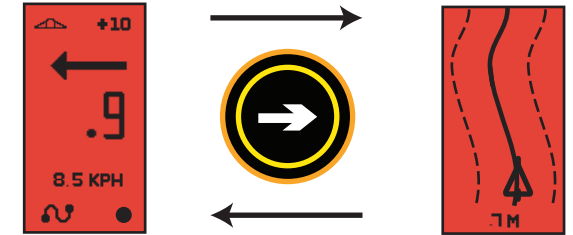

CenterLine 220

1

- ON / OFF, LIGAR / DESLIGAR, LIGAR / DESLIGAR, MARCHÉ / ARRÊT, EIN / AUS, AAN / UIT, HA / ПРОЧЬ
- Brightness, Brillo, Brilho, Éclairage, Helligkeit, Lichtstärke, Яркость
- Contrast, Contraste, Contraste, Contrast, Kontrast, Contrast, Контраст
- Change Page, Cambie La Página, Mude A Página, Changez mode d'affichage, Ändern Sie Seite, Verander pagina, Следующая страница
- Decrease, Disminuir, Disminuir, Diminuer, Vermindern, Verminder, Уменьшение
- Increase, Aumentar, Aumentar, Augmenter, Erhöhen, Verhoog, Увеличение
- Guidance Mode, Patrón De la orientación, Padrão de Orientação, Mode de guidage, Führungsmodus, Begeleidingsmode, Метод руководства
- Swath Width, Ancho de la faixa, Largura da faixa, Largeur de travail, Arbeitsbreite, Werkbreite, Рабочая ширина
- Return to Point, Vuelva al punto, Retorne ao ponto, Revenir au point, Zurück zu Punkt, Terug naar punt, Назад к пункту
- Mark A/B, Marque A/B, Marque A/B, Marquer A/B, A/B erstellen, Markeer A/B, A/B установить

= I   = 0

→   →

=

→

2

3

4