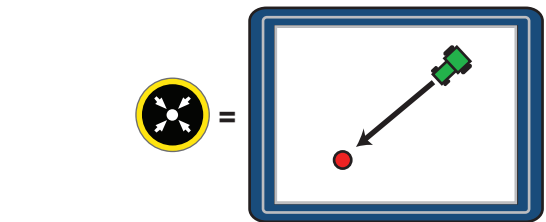

CenterLine 220

1

- ON / OFF, LIGAR / DESLIGAR, LIGAR / DESLIGAR, MARCHÉ / ARRÊT, EIN / AUS, AAN / UIT, HA / ПРОЧЬ
- Brightness, Brillo, Brilho, Éclairage, Helligkeit, Lichtstärke, Яркость
- Contrast, Contraste, Contraste, Contrast, Kontrast, Contrast, Контраст
- Change Page, Cambie La Página, Mude A Página, Changez mode d'affichage, Ändern Sie Seite, Verander pagina, Следующая страница
- Decrease, Disminuir, Disminuir, Diminuer, Vermindern, Verminder, Уменьшение
- Increase, Aumentar, Aumentar, Augmenter, Erhöhen, Verhoog, Увеличение
- Guidance Mode, Patrón De la orientación, Padrão de Orientação, Mode de guidage, Führungsmodus, Begeleidingsmode, Метод руководства
- Swath Width, Ancho de la faixa, Largura da faixa, Largeur de travail, Arbeitsbreite, Werkbreite, Рабочая ширина
- Return to Point, Vuelva al punto, Retorne ao ponto, Revenir au point, Zurück zu Punkt, Terug naar punt, Назад к пункту
- Mark A/B, Marque A/B, Marque A/B, Marquer A/B, A/B erstellen, Markeer A/B, A/B установить

= I   = 0

→   →

=

→

2

3

4