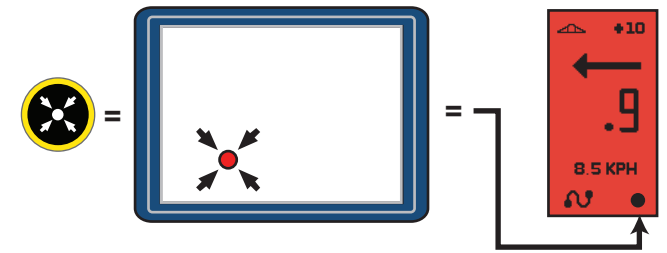

CenterLine 220

1

- ON / OFF, LIGAR / DESLIGAR, LIGAR / DESLIGAR, MARCHÉ / ARRÊT, EIN / AUS, AAN / UIT, HA / ПРОЧЬ
- Brightness, Brillo, Brilho, Éclairage, Helligkeit, Lichtstärke, Яркость
- Contrast, Contraste, Contraste, Contrast, Kontrast, Contrast, Контраст
- Change Page, Cambie La Página, Mude A Página, Changez mode d'affichage, Ändern Sie Seite, Verander pagina, Следующая страница
- Decrease, Disminuir, Disminuir, Diminuer, Vermindern, Verminder, Уменьшение
- Increase, Aumentar, Aumentar, Augmenter, Erhöhen, Verhoog, Увеличение
- Guidance Mode, Patrón De la orientación, Padrão de Orientação, Mode de guidage, Führungsmodus, Begeleidingsmode, Метод руководства
- Swath Width, Ancho de la faixa, Largura da faixa, Largeur de travail, Arbeitsbreite, Werkbreite, Рабочая ширина
- Return to Point, Vuelva al punto, Retorne ao ponto, Revenir au point, Zurück zu Punkt, Terug naar punt, Назад к пункту
- Mark A/B, Marque A/B, Marque A/B, Marquer A/B, A/B erstellen, Markeer A/B, A/B установить

= I   = 0

→   →

=

→

2

3

4