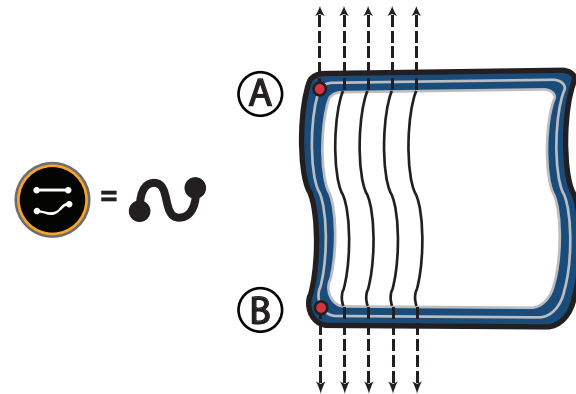

# CenterLine 220

1

- ON / OFF, LIGAR / DESLIGAR, LIGAR / DESLIGAR, MARCHÉ / ARRÊT, EIN / AUS, AAN / UIT, HA / ПРОЧЬ
- Brightness, Brillo, Brilho, Éclairage, Helligkeit, Lichtstärke, Яркость
- Contrast, Contraste, Contraste, Contrast, Kontrast, Contrast, Контраст
- Change Page, Cambie La Página, Mude A Página, Changez mode d'affichage, Ändern Sie Seite, Verander pagina, Следующая страница
- Decrease, Disminuir, Disminuir, Diminuer, Vermindern, Verminder, Уменьшение
- Increase, Aumentar, Aumentar, Augmenter, Erhöhen, Verhoog, Увеличение
- Guidance Mode, Patrón De la orientación, Padrão de Orientação, Mode de guidage, Führungsmodus, Begeleidingsmode, Метод руководства
- Swath Width, Ancho de la faixa, Largura da faixa, Largeur de travail, Arbeitsbreite, Werkbreite, Рабочая ширина
- Return to Point, Vuelva al punto, Retorne ao ponto, Revenir au point, Zurück zu Punkt, Terug naar punt, Назад к пункту
- Mark A/B, Marque A/B, Marque A/B, Marquer A/B, A/B erstellen, Markeer A/B, A/B установить

= I      = 0

→      →

=

→

2

3

4

W: 1.42" H: 2.70"  
W: 36.0mm H: 68.5mm

45-20042

45-20042

45-20042

45-05508