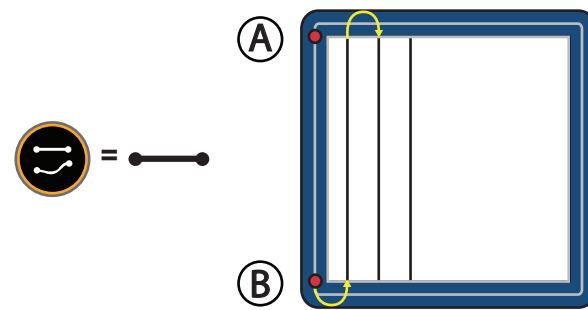

# CenterLine 220

1

- ON / OFF, LIGAR / DESLIGAR, LIGAR / DESLIGAR, MARCHÉ / ARRÊT, EIN / AUS, AAN / UIT, HA / ПРОЧЬ
- Brightness, Brillo, Brilho, Éclairage, Helligkeit, Lichtstärke, Яркость
- Contrast, Contraste, Contraste, Contrast, Kontrast, Contrast, Контраст
- Change Page, Cambie La Página, Mude A Página, Changez mode d'affichage, Ändern Sie Seite, Verander pagina, Следующая страница
- Decrease, Disminuir, Disminuir, Diminuer, Vermindern, Verminder, Уменьшение
- Increase, Aumentar, Aumentar, Augmenter, Erhöhen, Verhoog, Увеличение
- Guidance Mode, Patrón De la orientación, Padrão de Orientação, Mode de guidage, Führungsmodus, Begeleidingsmode, Метод руководства
- Swath Width, Ancho de la faixa, Largura da faixa, Largeur de travail, Arbeitsbreite, Werkbreite, Рабочая ширина
- Return to Point, Vuelva al punto, Retorne ao ponto, Revenir au point, Zurück zu Punkt, Terug naar punt, Назад к пункту
- Mark A/B, Marque A/B, Marque A/B, Marquer A/B, A/B erstellen, Markeer A/B, A/B установить

= I      = 0

→      →

=

→

2

3

4

W: 1.42" H: 2.70"  
W: 36.0mm H: 68.5mm

45-20042

45-20042

45-20042

45-05508