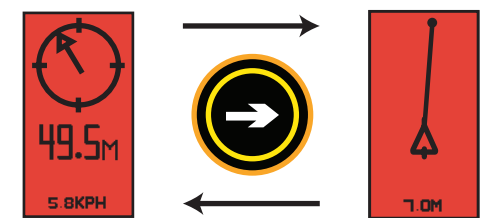

# CenterLine 220

1

- ON / OFF, LIGAR / DESLIGAR, LIGAR / DESLIGAR, MARCHÉ / ARRÊT, EIN / AUS, AAN / UIT, HA / ПРОЧЬ
- Brightness, Brillo, Brilho, Éclairage, Helligkeit, Lichtstärke, Яркость
- Contrast, Contraste, Contraste, Contrast, Kontrast, Contrast, Контраст
- Change Page, Cambie La Página, Mude A Página, Changez mode d'affichage, Ändern Sie Seite, Verander pagina, Следующая страница
- Decrease, Disminuir, Disminuir, Diminuer, Vermindern, Verminder, Уменьшение
- Increase, Aumentar, Aumentar, Augmenter, Erhöhen, Verhoog, Увеличение
- Guidance Mode, Patrón De la orientación, Padrão de Orientação, Mode de guidage, Führungsmodus, Begeleidingsmode, Метод руководства
- Swath Width, Ancho de la faixa, Largura da faixa, Largeur de travail, Arbeitsbreite, Werkbreite, Рабочая ширина
- Return to Point, Vuelva al punto, Retorne ao ponto, Revenir au point, Zurück zu Punkt, Terug naar punt, Назад к пункту
- Mark A/B, Marque A/B, Marque A/B, Marquer A/B, A/B erstellen, Markeer A/B, A/B установить

= I      = 0

→      →

=

→

2

3

4

W: 1.42" H: 2.70"  
W: 36.0mm H: 68.5mm

45-20042

45-20042

45-20042

45-05508