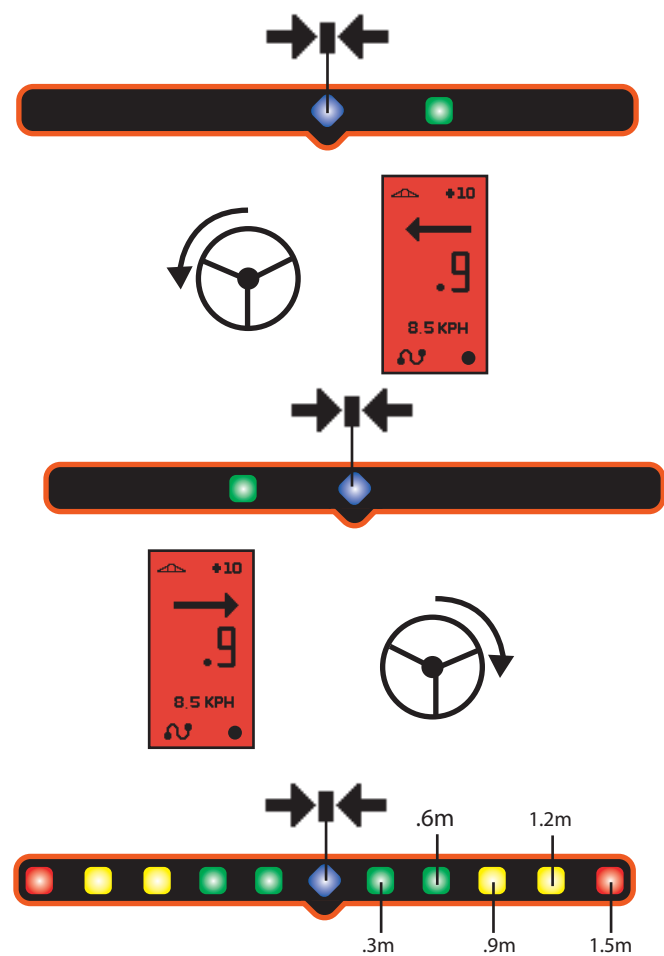

# CenterLine 220

1

- ON / OFF, LIGAR / DESLIGAR, LIGAR / DESLIGAR, MARCHÉ / ARRÊT, EIN / AUS, AAN / UIT, HA / ПРОЧЬ
- Brightness, Brillo, Brilho, Éclairage, Helligkeit, Lichtstärke, Яркость
- Contrast, Contraste, Contraste, Contrast, Kontrast, Contrast, Контраст
- Change Page, Cambie La Página, Mude A Página, Changez mode d'affichage, Ändern Sie Seite, Verander pagina, Следующая страница
- Decrease, Disminuir, Disminuir, Diminuer, Vermindern, Verminder, Уменьшение
- Increase, Aumentar, Aumentar, Augmenter, Erhöhen, Verhoog, Увеличение
- Guidance Mode, Patrón De la orientación, Padrão de Orientação, Mode de guidage, Führungsmodus, Begeleidingsmode, Метод руководства
- Swath Width, Ancho de la faixa, Largura da faixa, Largeur de travail, Arbeitsbreite, Werkbreite, Рабочая ширина
- Return to Point, Vuelva al punto, Retorne ao ponto, Revenir au point, Zurück zu Punkt, Terug naar punt, Назад к пункту
- Mark A/B, Marque A/B, Marque A/B, Marquer A/B, A/B erstellen, Markeer A/B, A/B установить

= I      = 0

→      →

=

→

2

3

4

# TeeJet® Technologies

1801 Business Park Drive  
Springfield, Illinois 62703 USA  
(217) 753-8424  
www.teejet.com

-4°F to +158°F / -20°C to +70°C

+9VDC to +16VDC  
< 500mA

W: 7.125" H: 5.125" D: 1.875"  
W: 180.9mm H: 130.1mm D: 47.6mm

W: 1.42" H: 2.70"  
W: 36.0mm H: 68.5mm

45-20042

45-20042

45-20042

45-05508