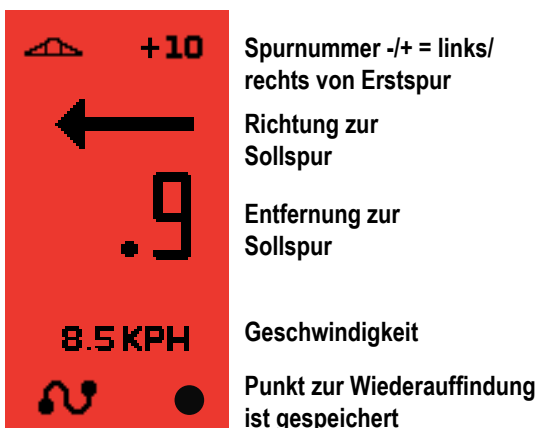

Beispiel der Anzeige im Display

Führungsmodus

FIELD PILOT®

CenterLine 220 ist erweiterbar und kompatibel mit automatischer Lenkung „FieldPilot“.