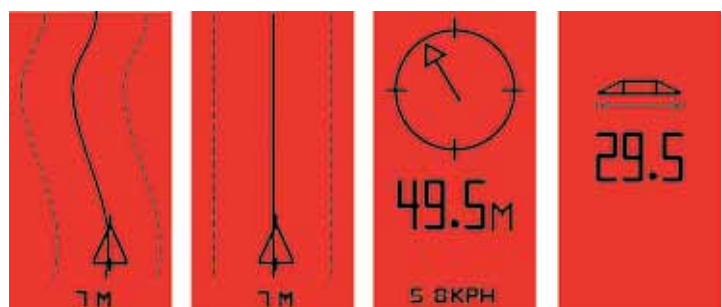

CENTERLINE[®] 220

Spurführung effektiv, einfach und günstig

Die kompakte CenterLine 220 ermöglicht die einfache Nutzung der GPS-Spurführung mit Leuchtbalken und Display bei allen denkbaren Arbeiten auf dem Feld bei einer Genauigkeit von Spur zu Spur von 10-30 cm.

- Vielseitige Spurführung, komplettes Ausrüstungspaket
- Montage mit Saugnapf ermöglicht schnelle Inbetriebnahme
- Integrierter hochwertiger 12-Kanal EGNOS-DGPS Empfänger mit 5 Hz
- Externe, beschädigungsunempfindliche Antenne
- Einfache Spurführung mit LED-Leuchtbalken und grafischer Anzeige
- Umschaltbar auf Vogelperspektive für vorausschauendes Fahren
- „Zurück zum Punkt“ Funktion, um einen Punkt im Feld wieder zu finden, auch für Distanzmessung geeignet
- Robuste, abgedichtete und beleuchtete Tastatur mit gutem Druckpunkt
- Liefert RADAR-ähnliches Geschwindigkeitssignal

Beispiel der Anzeige im Display

Führungsmodus

FIELD PILOT[®]

CenterLine 220 ist erweiterbar und kompatibel mit automatischer Lenkung „FieldPilot“.

Beispiele Anzeige im Display

Vogelperspektive „A-B Kurve“

Vogelperspektive „A-B Gerade“