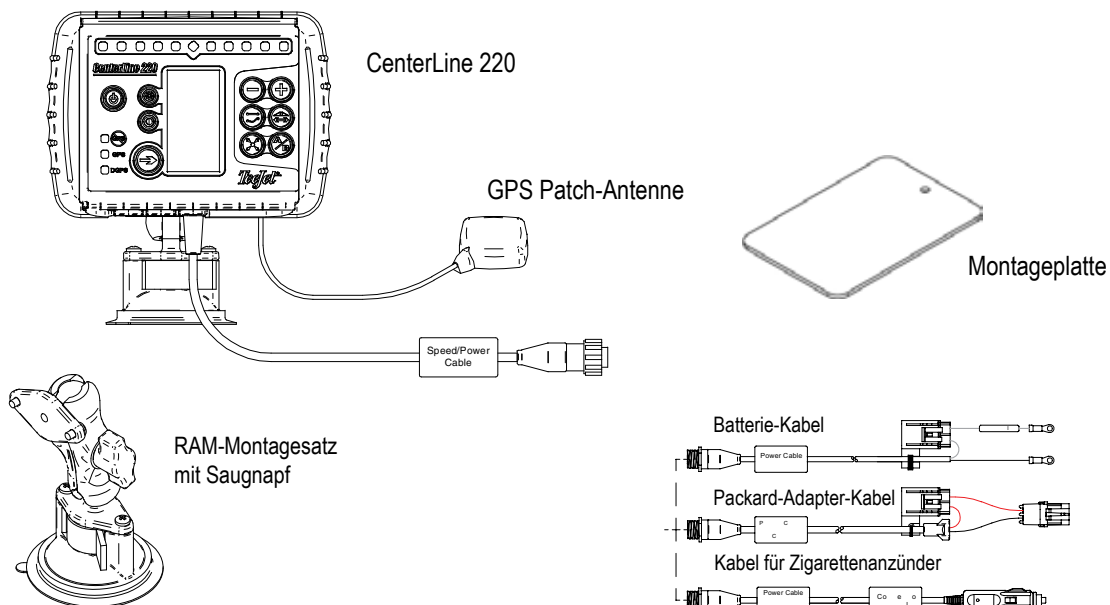

CENTERLINE[®] 220

Spurführung effektiv, einfach und günstig

Die kompakte CenterLine 220 ermöglicht die einfache Nutzung der GPS-Spurführung mit Leuchtbalken und Display bei allen denkbaren Arbeiten auf dem Feld bei einer Genauigkeit von Spur zu Spur von 10-30 cm.

„zurück zum Punkt“, Richtung und Entfernung

„Arbeitsbreite einstellen“

CENTERLINE® 220 GPS SPURFÜHRUNGSSYSTEM

BESTELLDATEN

Artikel-Nummer	Beschreibung
90-02552	CenterLine 220 Kit, Autonomous Metric Version
90-02402-D	CenterLine 220 Kit, EGNOS-Version incl. GPS-Patch-Antenne mit Montageplatte, RAM Montagesatz, CoBo -Stromversorgungskabel und Bedienungsanleitung

ZUBEHÖR/ERSATZTEILE

78-50155	GPS Patch-Antenne
90-02349	RAM Montagesatz
65-05055	Montageplatte für GPS-Antenne
45-05650	CoBo Stromversorgungskabel
166-403	2A Sicherung für CoBo 45-05650
45-20042	Adapter Kabel Geschw. für TJ834, TJ844, TJ854
45-05508	Adapter Kabel Geschw. für Raven
45-0551	Adapter Kabel Geschw. für Powerlink 640 und Kverneland Starguide 1
198-669	7-poliges Adapter Kabel für CL220/GPS- Geschw. Sensor
198-670	Adapter Kabel Geschw. für LH500, LH6000, LH85
198-675	Adapter Kabel Geschw. für Framatone Pins
198-686	Adapter Kabel Geschw. für Müller Terminal mit 8-pol. Binder Anschluss
198-687	Adapter Kabel Geschw. für Amatron+
198-688	Adapter Kabel Geschw. für Sulky Vision
198-595	Adapter Kabel Geschw. für Bogballe

CenterLine 220 Kit beinhaltet:

- CenterLine 220 Gerät incl. EGNOS-DGPS Empfänger
- Externe GPS-Patch Antenne
- RAM Montage Kit mit Saugnapf
- CoBo Stromversorgungskabel
- Bedienungsanleitung

KABEL-ÜBERSICHT