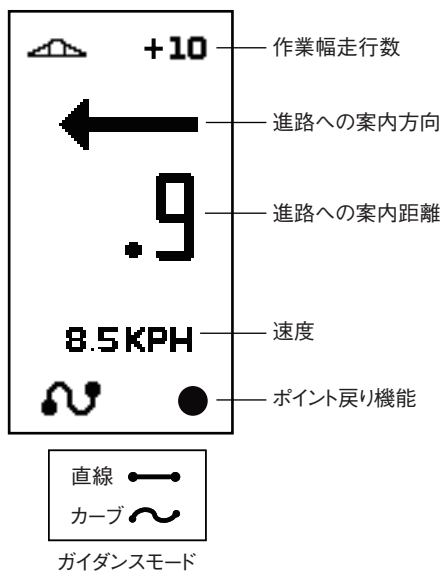

CENTERLINE[®] 220

コンパクト GPSガイドンス

万能型コンパクトシステム

センターライン220は、いかなる作業においてもGPSライトバーが誘導機能を発揮するように設計されています。コンパクトガイドンスシステムには高精度なWAAS/EGNOS GPSレシーバーとTeeJetのガイドンス機能が含まれています。

- 万能なGPSガイドンスは、コンパクトで持ち運びOK。
- LEDライトバーガイドンスは、全てのガイドンス情報を図表示する機能も備わっています。
- 高精度な外部アンテナと内蔵型GPSエンジン5Hz。
- セットアップが簡単で起動に時間を要しません。
- ストレート(直線)ラインとカーブAIBガイドンスモード。
- 先読み機能が内蔵されており、車の位置を予測できます。
- ポイント戻り機能(直近の作業中止ポイントへ戻ります)。
- 耐久性のあるバックライト付のキーパッドは、目に優しい低照度。
- 速度信号を必要とする他のコントロールシステム(TeeJet844等)と併用する場合、レーダー同様の正確な速度信号を出力します。

操作画面のレイアウト

画面表示

カーブA/B画面 ストレートA/B画面 ポイント戻り画面 作業幅設定画面

CENTERLINE®220 コンパクト GPSガイドンス

ご注文方法

型式	内容
90-02400	センターライン220キット

アクセサリ

型式	内容
78-50155	パッチアンテナ
90-02349	RAM式取付キット
45-20042	スピードアダプター-TeeJetコントローラー用
45-05508	スピードアダプター-Ravenコントローラー用
45-05478	バッテリー電源ケーブル