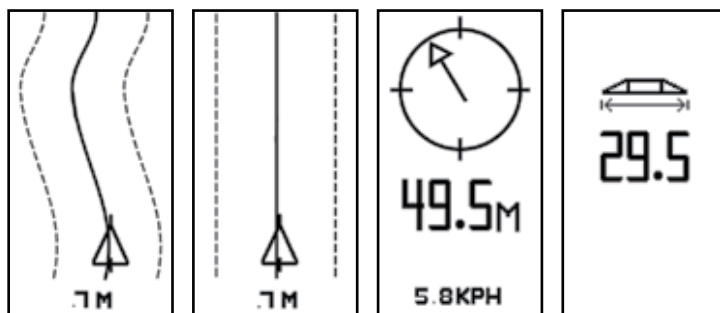

CENTERLINE[®] 220

コンパクト GPSガイドンス

万能型コンパクトシステム

センターライン220は、いかなる作業においてもGPSライトバーが誘導機能を発揮するように設計されています。コンパクトガイドンスシステムには高精度なWAAS/EGNOS GPSレシーバーとTeeJetのガイドンス機能が含まれています。

- 万能なGPSガイドンスは、コンパクトで持ち運びOK。
- LEDライトバーガイドンスは、全てのガイドンス情報を図表示する機能も備わっています。
- 高精度な外部アンテナと内蔵型GPSエンジン5Hz。
- セットアップが簡単で起動に時間を要しません。
- ストレート(直線)ラインとカーブAIBガイドンスモード。
- 先読み機能が内蔵されており、車の位置を予測できます。
- ポイント戻り機能(直近の作業中止ポイントへ戻ります)。
- 耐久性のあるバックライト付のキーパッドは、目に優しい低照度。
- 速度信号を必要とする他のコントロールシステム(TeeJet844等)と併用する場合、レーダー同様の正確な速度信号を出力します。

操作画面のレイアウト

画面表示

カーブA/B画面 ストレートA/B画面 ポイント戻り画面 作業幅設定画面

CENTERLINE®220 コンパクト GPSガイドンス

ご注文方法

型式	内容
90-02400	センターライン220キット

アクセサリ

型式	内容
78-50155	パッチアンテナ
90-02349	RAM式取付キット
45-20042	スピードアダプター-TeeJetコントローラー用
45-05508	スピードアダプター-Ravenコントローラー用
45-05478	バッテリー電源ケーブル