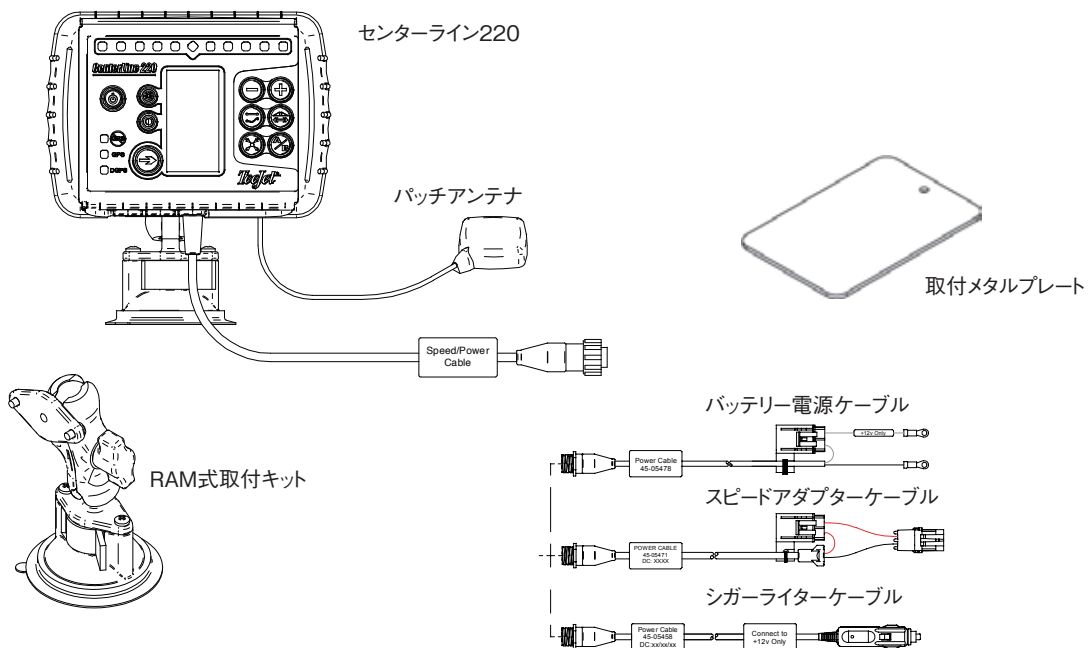

CENTERLINE[®] 220

コンパクト GPSガイドンス

万能型コンパクトシステム

センターライン220は、いかなる作業においてもGPSライトバーが誘導機能を発揮するように設計されています。コンパクトガイドンスシステムには高精度なWAAS/EGNOS GPSレシーバーとTeeJetのガイドンス機能が含まれています。

- 万能なGPSガイドンスは、コンパクトで持ち運びOK。
- LEDライトバーガイドンスは、全てのガイドンス情報を図表示する機能も備わっています。
- 高精度な外部アンテナと内蔵型GPSエンジン5Hz。
- セットアップが簡単で起動に時間を要しません。
- ストレート(直線)ラインとカーブAIBガイドンスモード。
- 先読み機能が内蔵されており、車の位置を予測できます。
- ポイント戻り機能(直近の作業中止ポイントへ戻ります)。
- 耐久性のあるバックライト付のキーパッドは、目に優しい低照度。
- 速度信号を必要とする他のコントロールシステム(TeeJet844等)と併用する場合、レーダー同様の正確な速度信号を出力します。

操作画面のレイアウト

画面表示

カーブA/B画面 ストレートA/B画面 ポイント戻り画面 作業幅設定画面

CENTERLINE®220 コンパクト GPSガイドンス

ご注文方法

型式	内容
90-02400	センターライン220キット

アクセサリ

型式	内容
78-50155	パッチアンテナ
90-02349	RAM式取付キット
45-20042	スピードアダプター-TeeJetコントローラー用
45-05508	スピードアダプター-Ravenコントローラー用
45-05478	バッテリー電源ケーブル

センターライン220キット内容

- センターライン220コンソール
- パッチアンテナ
- シガーライター電源ケーブル
- RAM式取付キット
- 取扱説明書

配線図

※製品の外観、仕様は予告なく変更する場合があります。

Spraying Systems Co., Japan

Experts in Spray Technology

Spray Nozzles

Spray Control