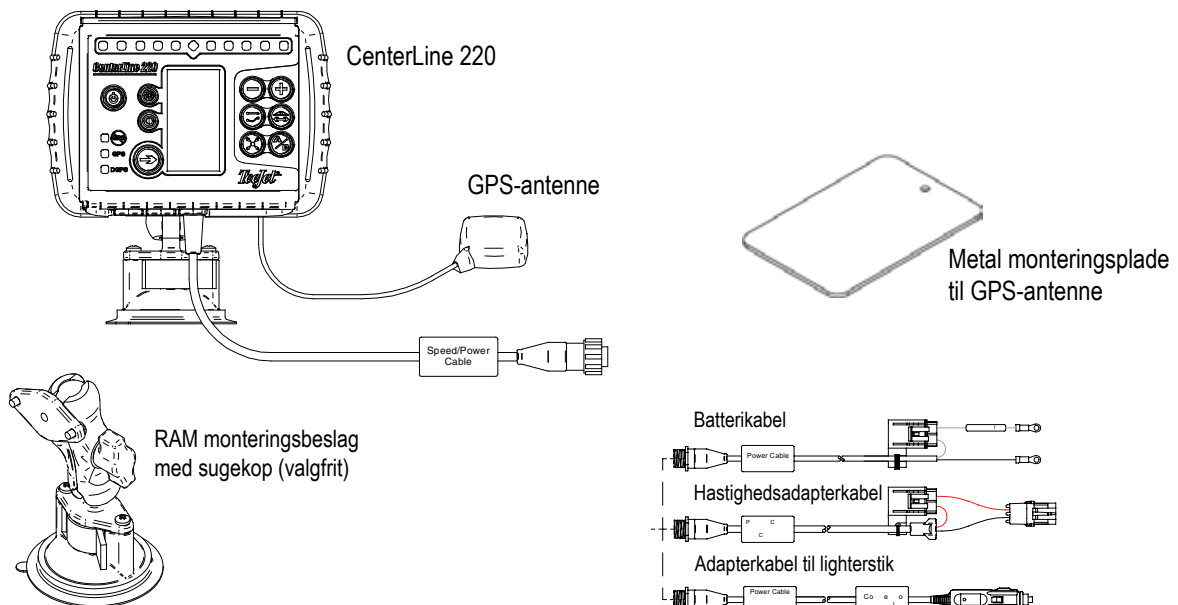

CenterLine 220 funktioner og fordele:

- Alsidig GPS guidance i en kompakt enhed.
- Navigation ved hjælp af lysdioder samt et grafisk display der viser alle brugerinformationer.
- En høj kvalitets 5 Hz intern GPS modtager med ekstern antenne.
- Enkel montering med sugeskop og cigartænderstik.
- Kun arbejdsbredden skal indtastes før brug.
- Lige og kurvet navigation.
- Den integrerede "look-ahead" funktion forudser køretøjets fremtidige position.
- Retur-til-markeret-punkt funktion.
- Holdbart og slidstærkt tastatur.
- Giver et radarlignende hastighedssignal, således at den kan anvendes med andre computere.

| | |
|--------|---|
| Lige |  |
| Kurvet |  |

Driftsmåde

NYHED – kompatibel med Auto-styring ved brug af FieldPilot 220 hardware

Driftsbillede

Kurvet AB

Lige AB

Retur-til-Punkt

Indkodning af arbejdsbredde

Bestilling

| Varenummer | Beskrivelse |
|------------|---------------------------|
| 90-02402 | CenterLine 220 Kit, EGNOS |

Tilbehør

| | |
|----------|--|
| 65-05055 | Monteringsplade til GPS antenne |
| 78-50155 | GPS-antenne |
| 90-02349 | Monteringsbeslag til CL220 |
| 45-05458 | Adapterkabel til lighterstik |
| 45-05478 | Strømforsyningskabel til batteri |
| 45-20042 | Hastighedsadapterkabel til TeeJet 834 + 844 |
| 198-595 | Hastighedsadapterkabel til Bøgballe |
| 198-669 | Hastighedsadapterkabel; DIN/ ISO 7-polet; TJ 844 direkte tilslutning |
| 198-670 | Hastighedsadapterkabel til LH500 serien, LH 6000, TJ 85 |
| 198-675 | Hastighedsadapterkabel med løse ledninger, LH5000 |

CenterLine 220 består af:

- CenterLine 220 Computer
- GPS-antenne
- Kabel med cigartænderstik
- RAM monteringsbeslag med sugestik
- Betjeningsvejledning

Systemtegning

TeeJet
TECHNOLOGIES

TeeJet Technologies
Mølhavevej 2
DK 9440 Aabybro
Denmark
Tel: +45 96 96 25 00 • Fax: +45 96 96 25 01
www.teejet.com