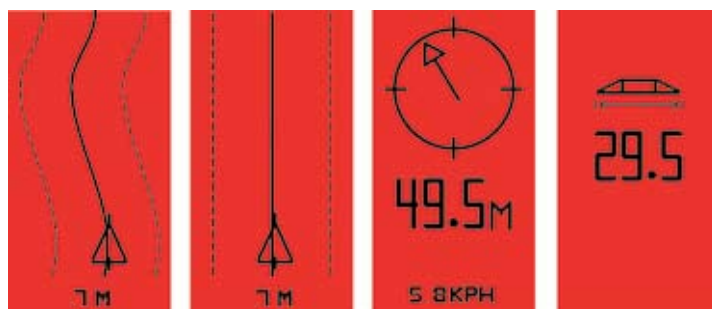

Driftsbillede (Dataside)

| | | |
|---|---|--------------------------------|
|  | +10 | Spornummer |
|  | | Retning til spor |
|  | | Afstand til spor |
|  | 8.5 KPH | Hastighed |
|  |  | Punkt gemt til retur-til-punkt |

| | |
|--------|---|
| Lige |  |
| Kurvet |  |

Driftsmåde

NYHED – kompatibel med Auto-styring ved brug af FieldPilot 220 hardware

Driftsbillede

Kurvet AB

Lige AB

Retur-til-Punkt

Indkodning af arbejdsbredde