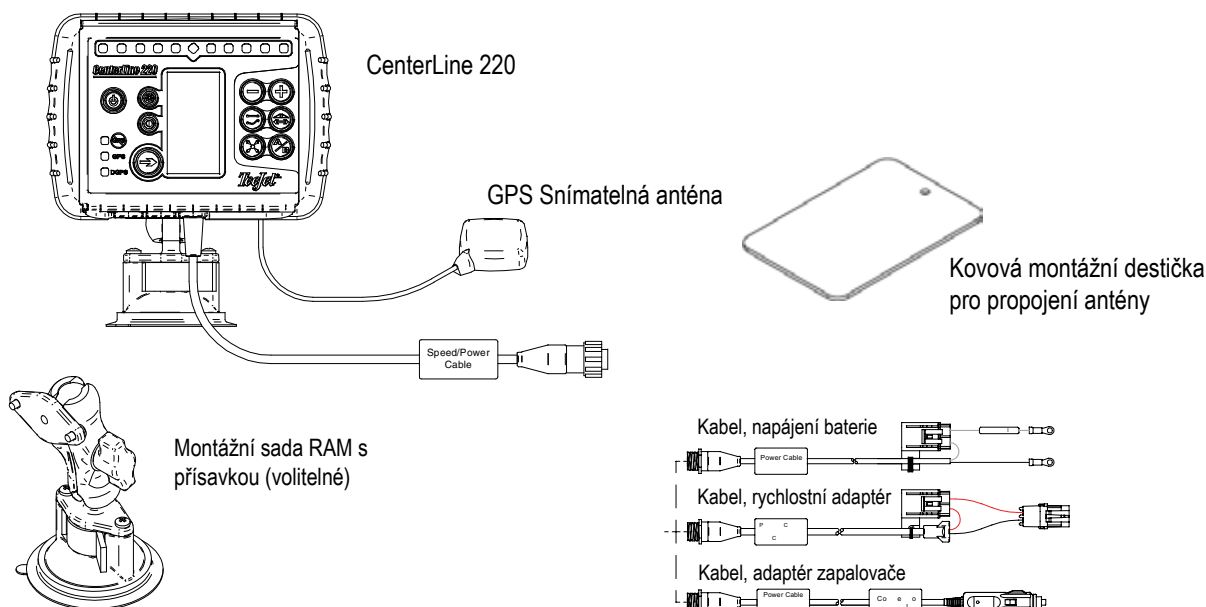

Údaje na obrazovce

Způsob navádění

FIELD PILOT[®]

NOVINKA – Podpora řízení kompatibilní při použití technického vybavení FieldPilot 220

Zobrazení na obrazovce

Křivkové navádění AB

Přímkové navádění AB

Návrat do výchozího bodu

Nastavení šířky záběru

JAK OBJEDNAT

Číslo součásti	Popis
90-02552	CenterLine 220 souprava, verze Autonomous metrická
90-02402	CenterLine 220 souprava, verze EGNOS

PŘÍSLUŠENSTVÍ

78-50155	Snímatelná anténa
90-02349	RAM montážní souprava pro CenterLine 220
45-20042	Kabel adaptéru TeeJet
45-05508	Kabel rychlostního adaptéru, řízení Raven
45-05478	Přímý kabel baterie
198-669	Kabel rychlostního adaptéru, DIN/ISO 7 pólů
198-670	Kabel rychlostního adaptéru, LH 500, LH 6000, TJ 85
198-675	Kabel rychlostního adaptéru, LH 5000

CenterLine 220 souprava obsahuje:

- CenterLine 220 ovládací panel
- Snímatelná anténa
- Adaptér pro napájení z cigaretového zapalovače
- RAM montážní sada s materiálem
- Návod k použití

ZAPOJOVACÍ SCHÉMA