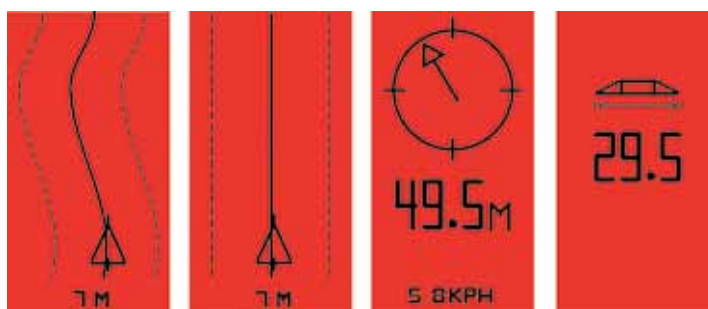

Údaje na obrazovce

Způsob navádění

FIELD PILOT[®]

NOVINKA – Podpora řízení kompatibilní při použití technického vybavení FieldPilot 220

Zobrazení na obrazovce

Křivkové navádění AB

Přímkové navádění AB

Návrat do výchozího bodu

Nastavení šířky záběru

JAK OBJEDNAT

Číslo součásti	Popis
90-02552	CenterLine 220 souprava, verze Autonomous metrická
90-02402	CenterLine 220 souprava, verze EGNOS

PŘÍSLUŠENSTVÍ

78-50155	Snímatelná anténa
90-02349	RAM montážní souprava pro CenterLine 220
45-20042	Kabel adaptéru TeeJet
45-05508	Kabel rychlostního adaptéru, řízení Raven
45-05478	Přímý kabel baterie
198-669	Kabel rychlostního adaptéru, DIN/ISO 7 pólů
198-670	Kabel rychlostního adaptéru, LH 500, LH 6000, TJ 85
198-675	Kabel rychlostního adaptéru, LH 5000